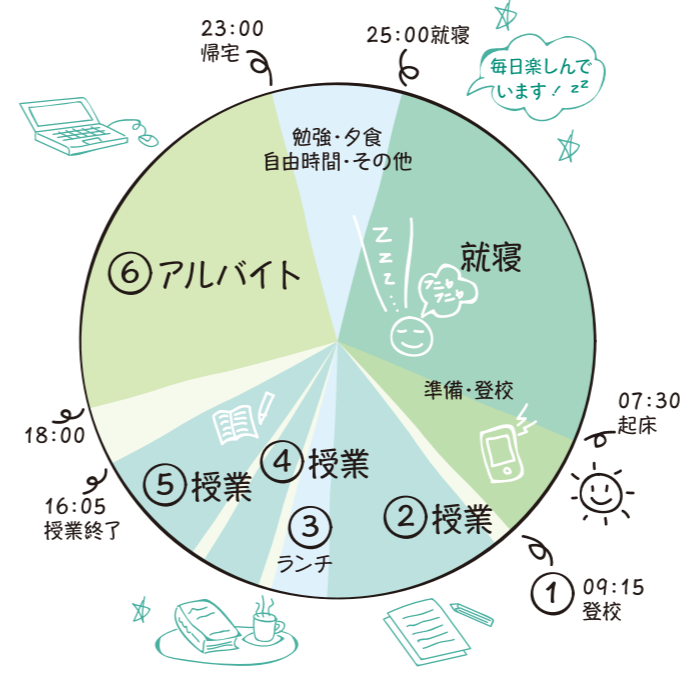

# SIBA生の1日

在校生の1日をレポート、

個人によって違う1日のスケジュール、あなたはどんな1日にしますか？

## リナさん1日のスケジュール

## ユウマさん1日のスケジュール