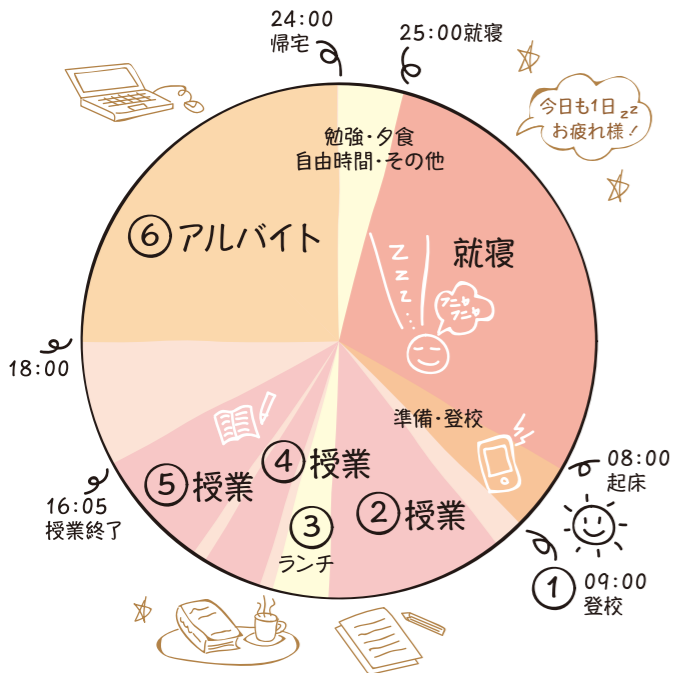

## 有給企業実習見学会

アルバイトが単位になって  
お給料ももらえる有給企業実習!  
見学会参加者にはランチ付き、  
無料送迎あり、嬉しい特典あり!

オープンキャンパス日程 ●10:50~14:00●

2021年 4月17日(土) 5月15日(土)・29日(土) 6月12日(土)・26日(土)  
7月10日(土)・31日(土) 8月14日(土)・28日(土) 9月11日(土)・25日(土)  
10月16日(土)・30日(土) 11月20日(土) 12月25日(土)  
2022年 1月29日(土) 2月19日(土) 3月5日(土)・26日(土)

# SIBA 2022 LIFE

SIBAの  
学校生活を  
紹介します!

夢を描くスクールライフ

学校 尚学院  
SHOGAKUIN  
尚学院国際ビジネスアカデミー  
SHOGAKUIN INTERNATIONAL BUSINESS ACADEMY

※2020年9月に行われたSIBA イングリッシュ スタディ キャンプの様子

# SIBA生の1日

在校生の1日をレポート、

個人によって違う1日のスケジュール、あなたはどんな1日にしますか？

## リナさん1日のスケジュール